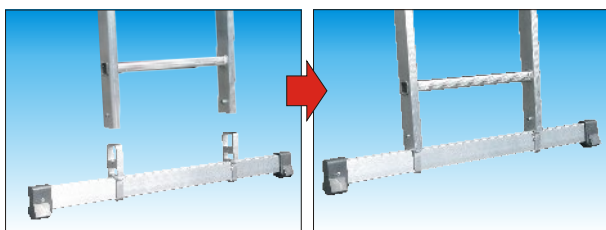

## Scala professionale multiuso

In tre tronchi a pioli con basetta stabilizzatrice - uso ZOPPO!

#### Caratteristiche strutturali

- ★ Scala multifunzione
- ★ Piolo quadrato mm. 30 x 30
- ★ Superficie pioli anti-scivolo
- ★ Attacco piolo - montante con doppia bordatura
- ★ Cintino di sicurezza anti-divaricamento
- ★ Dispositivo per uso zoppo su scale o forti dislivelli
- ★ Arresto tronchi a sfilo mediante ganci automatici con sicura anti-sganciamento
- ★ Barre distanziatrici regolabili in alluminio
- ★ Terzo tronco dotato di rotelle di scorrimento a muro
- ★ Terzo tronco sfilabile e utilizzabile come scala in appoggio
- ★ Basetta stabilizzatrice
- ★ Tappi alle estremità con superficie anti-scivolo
- ★ Imballata in termoretraibile
- ★ Libretto e norme d'uso
- ★ Garanzia 5 anni
- ★ Portata 150 kg.

#### Utilizzo consigliato

Evoluzione del best seller 3047 con in più la possibilità di lavorare zoppa su scale d'interni e forti dislivelli. Una scala versatile che si adatta velocemente a diverse posizioni di lavoro, garantendo sempre stabilità e sicurezza.

Scale in alluminio

NORMATIVE  
**DL. 81**  
 ITALIANE

Basetta smontabile con speciale innesto calibrato in profilo di alluminio garantisce la massima tenuta e indeformabilità nel tempo

Barre distanziatrici regolabili in alluminio