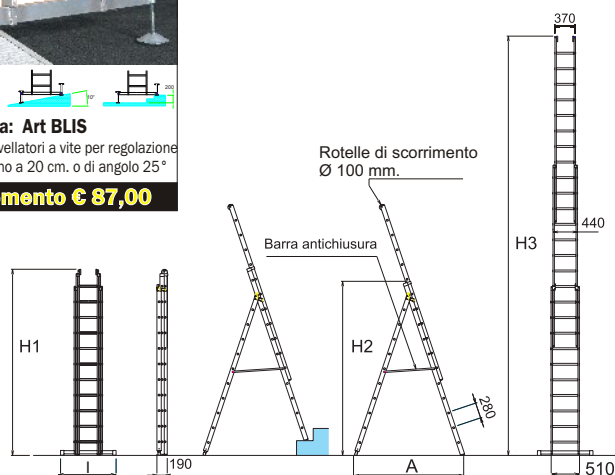

#### Caratteristiche strutturali

- ★ Scala multifunzione
- ★ Piolo quadrato mm. 30 x 30
- ★ Superficie pioli anti-scivolo
- ★ Attacco piolo - montante con doppia bordatura
- ★ Cintino di sicurezza anti-divaricamento
- ★ Dispositivo per uso zoppo su scale o forti dislivelli
- ★ Arresto tronchi a sfilo mediante ganci automatici con sicura anti-sganciamento
- ★ Barre distanziatrici regolabili in alluminio
- ★ Terzo tronco dotato di rotelle di scorrimento a muro
- ★ Terzo tronco sfilabile e utilizzabile come scala in appoggio
- ★ Basetta stabilizzatrice
- ★ Tappi alle estremità con superficie anti-scivolo
- ★ Imballata in termoretraibile
- ★ Libretto e norme d'uso
- ★ Garanzia 5 anni
- ★ Portata 150 kg.

Scale in alluminio

NORMATIVE  
**DL. 81**  
 ITALIANE

Basetta smontabile con speciale innesto calibrato in profilo di alluminio garantisce la massima tenuta e indeformabilità nel tempo

Barre distanziatrici regolabili in alluminio

Dispositivo di posizionamento tronchi in fusione di alluminio

Su richiesta: **Art BLIS**  
 Basetta con livellatori a vite per regolazione millimetrica fino a 20 cm. o di angolo 25°  
**Supplemento € 87,00**

N. Articolo	Montante mm.	Lunghezza chiusa		Altezza a cavalletto		Lunghezza sviluppata H3 mt.	Larghezza basetta l mt.	Peso kg.	Prezzo
		H1 mt.	H2 mt.	H1 mt.	H2 mt.				Euro
3047 Z /3x6	78 x 25	1,95	1,87	4,19	0,90	18,0		<b>235,40</b>	
3047 Z /3x7	78 x 25	2,23	2,13	4,75	0,90	19,0		<b>259,40</b>	
3047 Z /3x8	78 x 25	2,51	2,39	5,59	1,00	20,0		<b>286,20</b>	
3047 Z /3x9	78 x 25	2,79	2,66	6,15	1,00	22,0		<b>349,50</b>	
3047 Z /3x10	78 x 25	3,07	2,93	6,99	1,00	25,0		<b>380,20</b>	
3047 Z /3x11	78 x 25	3,35	3,20	7,55	1,00	27,0		<b>440,50</b>	