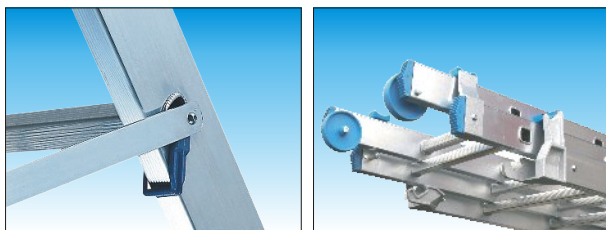

#### Caratteristiche strutturali

- ★ Scala multifunzione
- ★ Piolo quadrato mm. 30 x 30
- ★ Superficie pioli anti-scivolo
- ★ Attacco piolo - montante con doppia bordatura
- ★ Cintino di sicurezza anti-divaricamento
- ★ Dispositivo per uso zoppo su scale o forti dislivelli
- ★ Arresto tronchi a sfilo mediante ganci automatici con sicura anti-sganciamento
- ★ Barre distanziatrici regolabili in alluminio
- ★ Terzo tronco dotato di rotelle di scorrimento a muro
- ★ Terzo tronco sfilabile e utilizzabile come scala in appoggio
- ★ Basetta stabilizzatrice
- ★ Tappi alle estremità con superficie anti-scivolo
- ★ Imballata in termoretraibile
- ★ Libretto e norme d'uso
- ★ Garanzia 5 anni
- ★ Portata 150 kg.

#### Utilizzo consigliato

Evoluzione del best seller 3047 con in più la possibilità di lavorare zoppa su scale d'interni e forti dislivelli. Una scala versatile che si adatta velocemente a diverse posizioni di lavoro, garantendo sempre stabilità e sicurezza.

Scale in alluminio

NORMATIVE  
**DL. 81**  
 ITALIANE

Basetta smontabile con speciale innesto calibrato in profilo di alluminio garantisce la massima tenuta e indeformabilità nel tempo

Barre distanziatrici regolabili in alluminio

Dispositivo di posizionamento tronchi in fusione di alluminio

Su richiesta: **Art BLIS**  
 Basetta con livellatori a vite per regolazione millimetrica fino a 20 cm. o di angolo 25°  
**Supplemento € 87,00**