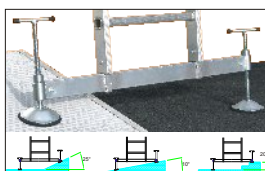

#### Caratteristiche strutturali

- ★ Scala multifunzione
- ★ Piolo quadrato mm. 30 x 30
- ★ Superficie pioli anti-scivolo
- ★ Attacco piolo - montante con doppia bordatura
- ★ Cintino di sicurezza anti-divaricamento
- ★ Dispositivo per uso zoppo su scale o forti dislivelli
- ★ Arresto tronchi a sfilo mediante ganci automatici con sicura anti-sganciamento
- ★ Barre distanziatrici regolabili in alluminio
- ★ Terzo tronco dotato di rotelle di scorrimento a muro
- ★ Terzo tronco sfilabile e utilizzabile come scala in appoggio
- ★ Basetta stabilizzatrice
- ★ Tappi alle estremità con superficie anti-scivolo
- ★ Imballata in termoretraibile
- ★ Libretto e norme d'uso
- ★ Garanzia 5 anni
- ★ Portata 150 kg.

Scale in alluminio

NORMATIVE  
**DL. 81**  
 ITALIANE

Basetta smontabile con speciale innesto calibrato in profilo di alluminio garantisce la massima tenuta e indeformabilità nel tempo

Barre distanziatrici regolabili in alluminio

Dispositivo di posizionamento tronchi in fusione di alluminio

Su richiesta: **Art BLIS**  
 Basetta con livellatori a vite per regolazione millimetrica fino a 20 cm. o di angolo 25°  
**Supplemento € 87,00**