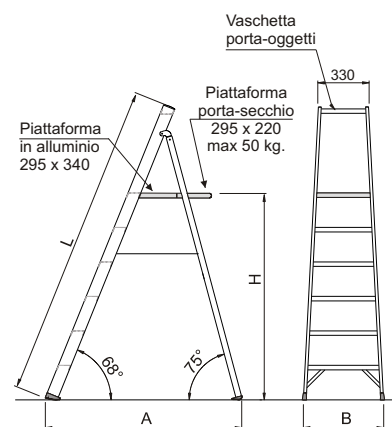

Scala professionale

A cavalletto con parapetto di sicurezza e ripiano in alluminio PORTA - SECCHIO!

Serie 6020

Caratteristiche strutturali

- ★ Gradino profondo mm. 83 con superficie anti-scivolo
- ★ Montante scatolato mm. 80 x 23
- ★ Ampia piattaforma in alluminio mm. 295 X 340 con ripiano PORTA - SECCHIO mm. 295 x 220 e dispositivo automatico di sicurezza anti-chiusura
- ★ Vaschetta porta - oggetti in alluminio
- ★ Parapetto di sicurezza regolamentare cm. 60
- ★ Cintino di sicurezza anti-divaricamento
- ★ Rinforzi alle estremità per irrigidimento base
- ★ Piedini maggiorati con superficie anti-sdrucchiolo
- ★ Imballata in termoretraibile
- ★ Libretto e norme d'uso
- ★ Garanzia 5 anni
- ★ Portata 150 kg.

Utilizzo consigliato

Con una larghezza maggiorata e dotata di una ampia piattaforma in alluminio con ripiano PORTA - SECCHIO questa scala si dimostra ideale per lavori di pittura, garantendo la massima praticità in sicurezza.

IDEALE per
Pittori
 Pulizie

Scale in alluminio

Gradino profondo 83 mm. con superficie anti-scivolo

Base rinforzata e superficie di appoggio maggiorata

Piattaforma in alluminio con ripiano PORTA - SECCHIO di portata 50 kg.

NORMATIVE
EN 131
 EUROPEE

N. Articolo	Lunghezza	Altezza piattaforma	Altezza utile di lavoro	Larghezza scala	Scartamento	Peso	Prezzo
	L mt.	H mt.	mt.	B mt.	A mt.	kg.	
6020/4	1,67	0,93	2,93	0,54	1,04	8,2	137,00
6020/5	1,92	1,16	3,16	0,56	1,19	9,3	148,00
6020/6	2,17	1,39	3,39	0,58	1,35	10,3	157,80
6020/7	2,42	1,62	3,62	0,60	1,51	11,5	173,30
6020/8	2,67	1,85	3,85	0,62	1,67	12,0	193,87
6020/9	2,92	2,09	4,09	0,65	1,83	14,0	210,88
6020/10	3,17	2,32	4,32	0,67	1,99	15,0	227,90
6020/12	3,68	2,77	4,77	0,72	2,37	17,5	296,61