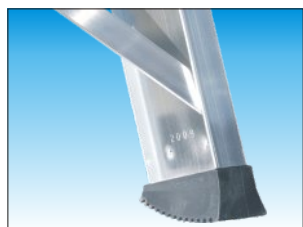

Scala professionale

A cavalletto con parapetto di sicurezza e ripiano in alluminio PORTA - SECCHIO!

Serie 6020

Caratteristiche strutturali

- ★ Gradino profondo mm. 83 con superficie anti-scivolo
- ★ Montante scatolato mm. 80 x 23
- ★ Ampia piattaforma in alluminio mm. 295 X 340 con ripiano PORTA - SECCHIO mm. 295 x 220 e dispositivo automatico di sicurezza anti-chiusura
- ★ Vaschetta porta - oggetti in alluminio
- ★ Parapetto di sicurezza regolamentare cm. 60
- ★ Cintino di sicurezza anti-divaricamento
- ★ Rinforzi alle estremità per irrigidimento base
- ★ Piedini maggiorati con superficie anti-sdrucchiolo
- ★ Imballata in termoretraibile
- ★ Libretto e norme d'uso
- ★ Garanzia 5 anni
- ★ Portata 150 kg.

Utilizzo consigliato

Con una larghezza maggiorata e dotata di una ampia piattaforma in alluminio con ripiano PORTA - SECCHIO questa scala si dimostra ideale per lavori di pittura, garantendo la massima praticità in sicurezza.

IDEALE per
Pittori
 Pulizie

Scale in alluminio

Gradino profondo 83 mm. con superficie anti-scivolo

Base rinforzata e superficie di appoggio maggiorata

Piattaforma in alluminio con ripiano PORTA - SECCHIO di portata 50 kg.