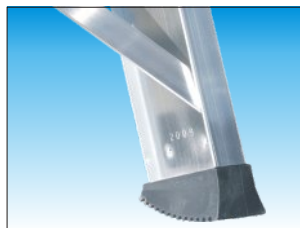

Base rinforzata e superficie di appoggio maggiorata

NORMATIVE
EN 131
EUROPEE