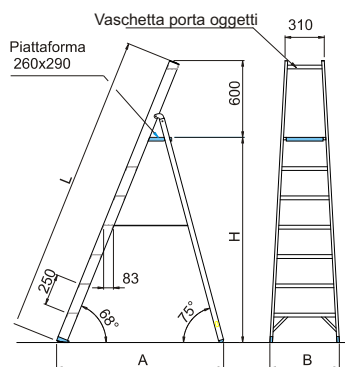

## Scala professionale

A cavalletto con parapetto di sicurezza e piattaforma in nylon

Serie 6026

### Caratteristiche strutturali

- ★ Gradino profondo mm. 83 con superficie anti-scivolo
- ★ Montante scatolato mm. 80 x 23
- ★ Piattaforma in nylon 290 x 260 mm. con biella automatica di sicurezza anti-chiusura
- ★ Vaschetta porta - oggetti in alluminio
- ★ Parapetto di sicurezza regolamentare cm. 60
- ★ Cintino di sicurezza anti-divaricamento
- ★ Rinforzi alle estremità per irrigidimento base
- ★ Piedini maggiorati con superficie anti-sdrucchiolo
- ★ Imballata in termoretraibile
- ★ Libretto e norme d'uso
- ★ Garanzia 5 anni
- ★ Portata 150 kg.

### Utilizzo consigliato

Una scala appositamente studiata per gli impieghi più gravosi.

Garantisce la massima sicurezza anche all'utilizzatore meno esperto.

Scale in alluminio

Vaschetta porta - oggetti

**Supplemento € 120,10**

Gradino profondo 83 mm. con superficie anti-scivolo

Base rinforzata e superficie di appoggio maggiorata

NORMATIVE  
**EN 131**  
EUROPEE

N. Articolo	Lunghezza	Altezza piattaforma	Altezza utile di lavoro	Larghezza scala	Scartamento	Peso	Prezzo
	L mt	H mt	mt	B mt	A mt		
6026/3	1,39	0,69	2,69	0,44	0,70	5,0	84,80
6026/4	1,64	0,92	2,92	0,46	0,85	6,0	97,10
6026/5	1,89	1,16	3,16	0,49	1,01	7,0	99,60
6026/6	2,14	1,39	3,39	0,52	1,17	8,0	118,80
6026/7	2,39	1,62	3,62	0,54	1,32	9,0	135,00
6026/8	2,64	1,85	3,85	0,57	1,48	10,0	155,50
6026/9	2,89	2,08	4,08	0,59	1,63	11,0	174,80
6026/10	3,14	2,32	4,32	0,62	1,79	12,0	185,10
6026/11	3,39	2,55	4,55	0,64	1,95	13,0	203,10
6026/12	3,64	2,78	4,78	0,67	2,10	15,0	214,60
6026/13	3,85	3,01	5,01	0,69	2,26	16,0	232,60