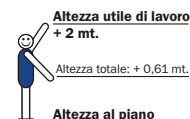

### Caratteristiche strutturali

- ★ Gradino profondo mm. 83 con superficie anti-scivolo
- ★ Montante scatolato mm. 80 x 23
- ★ Piattaforma in nylon 290 x 260 mm. con biella automatica di sicurezza anti-chiusura
- ★ Vaschetta porta - oggetti in alluminio
- ★ Parapetto di sicurezza regolamentare cm. 60
- ★ Cintino di sicurezza anti-divaricamento
- ★ Rinforzi alle estremità per irrigidimento base
- ★ Piedini maggiorati con superficie anti-sdrucchiolo
- ★ Imballata in termoretraibile
- ★ Libretto e norme d'uso
- ★ Garanzia 5 anni
- ★ Portata 150 kg.

### Utilizzo consigliato

Una scala appositamente studiata per gli impieghi più gravosi.

Garantisce la massima sicurezza anche all'utilizzatore meno esperto.

Scale in alluminio

Vaschetta porta - oggetti

**Supplemento € 120,10**

Gradino profondo 83 mm. con superficie anti-scivolo

Base rinforzata e superficie di appoggio maggiorata

NORMATIVE  
**EN 131**  
EUROPEE

N. Articolo	Lunghezza	Altezza piattaforma	Altezza utile di lavoro	Larghezza scala	Scartamento	Peso	Prezzo
	L mt	H mt	mt	B mt	A mt		
6026/3	1,39	0,69	2,69	0,44	0,70	5,0	84,80
6026/4	1,64	0,92	2,92	0,46	0,85	6,0	97,10
6026/5	1,89	1,16	3,16	0,49	1,01	7,0	99,60
6026/6	2,14	1,39	3,39	0,52	1,17	8,0	118,80
6026/7	2,39	1,62	3,62	0,54	1,32	9,0	135,00
6026/8	2,64	1,85	3,85	0,57	1,48	10,0	155,50
6026/9	2,89	2,08	4,08	0,59	1,63	11,0	174,80
6026/10	3,14	2,32	4,32	0,62	1,79	12,0	185,10
6026/11	3,39	2,55	4,55	0,64	1,95	13,0	203,10
6026/12	3,64	2,78	4,78	0,67	2,10	15,0	214,60
6026/13	3,85	3,01	5,01	0,69	2,26	16,0	232,60