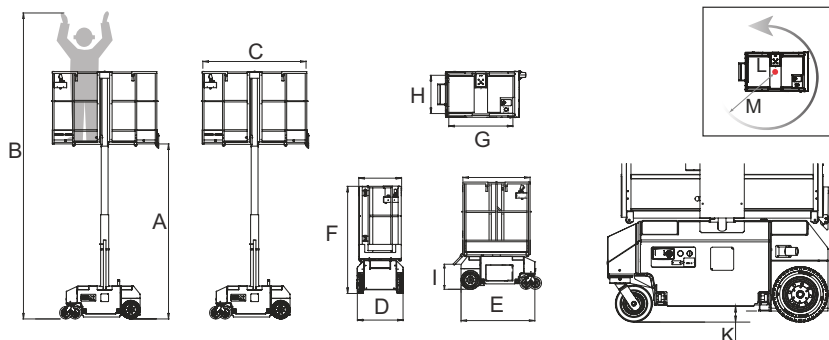

(in foto PA ESTERIA HDT)

Codice articolo	Altezza piattaforma	Altezza lavoro	Portata massima	Solleva operatori «CE» n°	Uso outdoor anti-vento mt.	Raggio curva	Altezza da terra	Lunghezza min piatt.	Lunghezza max piatt.	Lunghezza trasp.	Larghezza trasp.	Altezza trasp.	Peso totale	Prezzo
	A mt.	B mt.				M mt.	K mm.	G mt.	C mt.	E mt.	D mt.	F mt.		
PA ESTERIA	2,90	4,90	227	1	si	1,05	87	1,04	1,70	1,19	0,76	1,75	560	
PA ESTERIAHD	4,30	6,30	180	1	no	1,05	60	---	1,15	1,19	0,76	1,76	680	
PA ESTERIAHDT	4,62	6,62	280	2	no	1,59	65	1,56	2,38	1,60	0,76	1,85	1250	